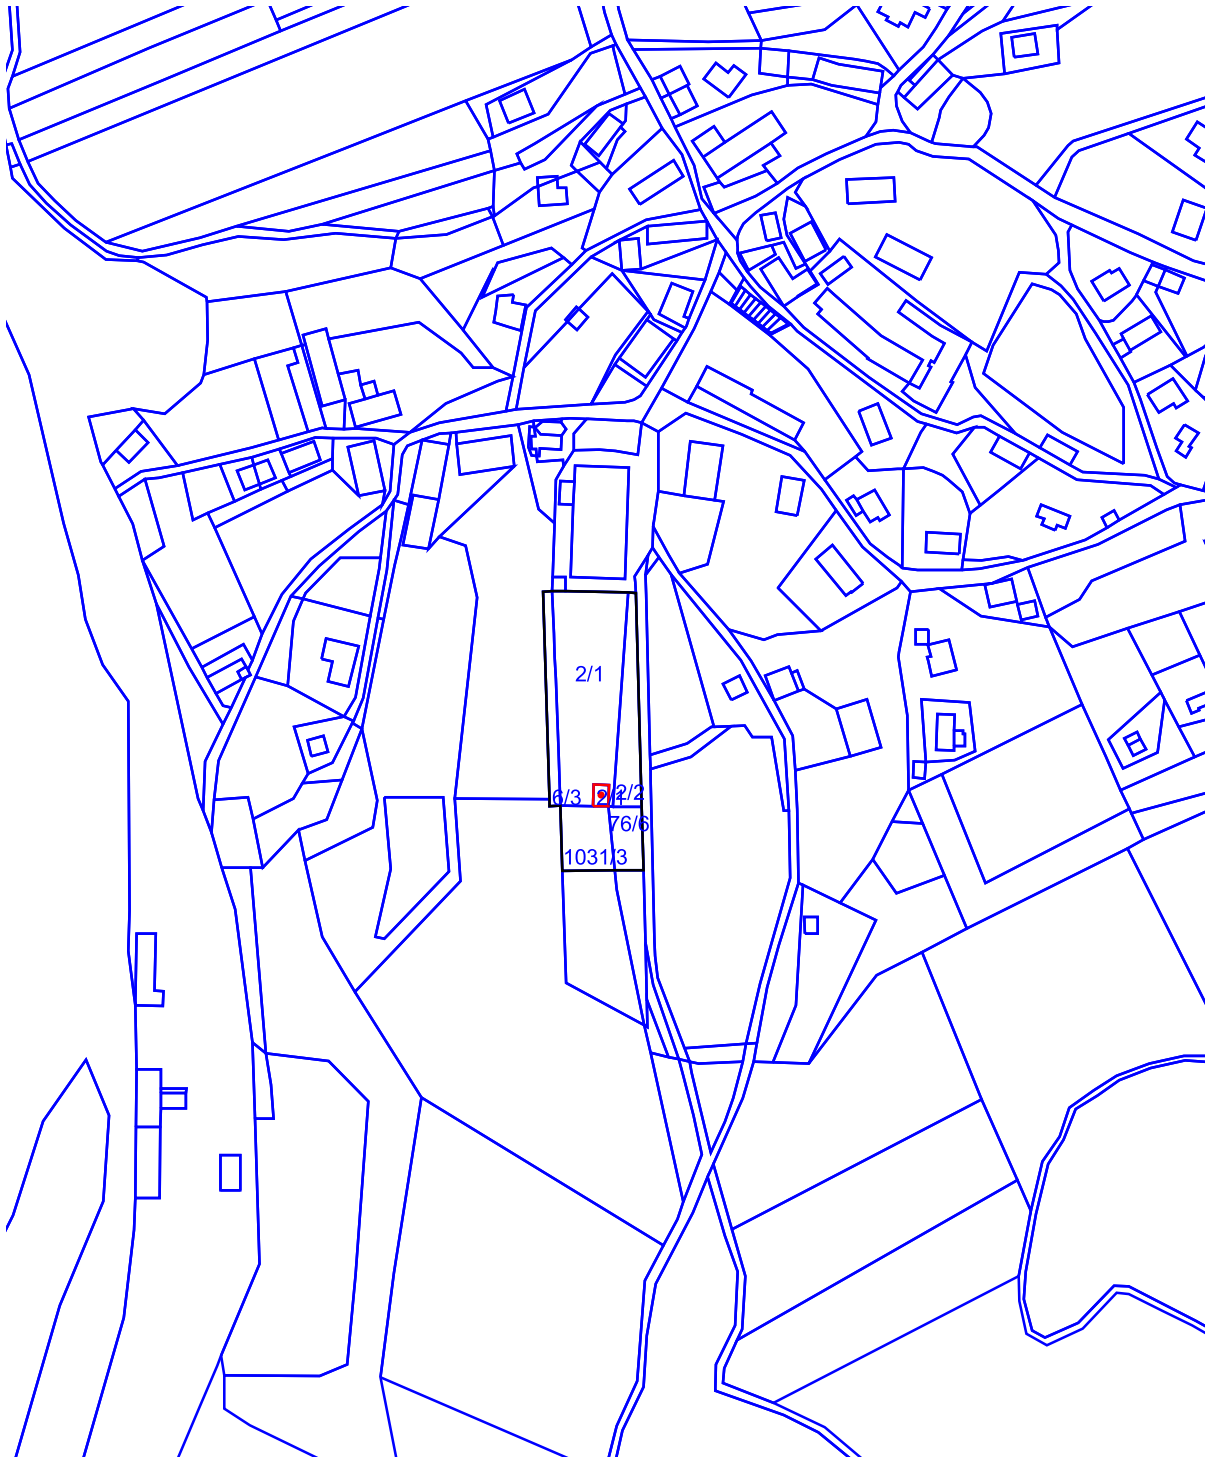

Datum izrisa: 14. 05. 2018

EŠD 16314

 meja kulturnega spomenika

 meja vplivnega območja spomenika

K.O. SMLEDNIK

Vir podatkov:

- Strokovne podlage za razglasitev grobne kapele rodbine Lazarini
za kulturni spomenik lokalnega pomena

Vir za kartografsko osnovo:

- Digitalni katastrski načrt, Geodetska uprava Republike Slovenije

Merilo: 1:2880